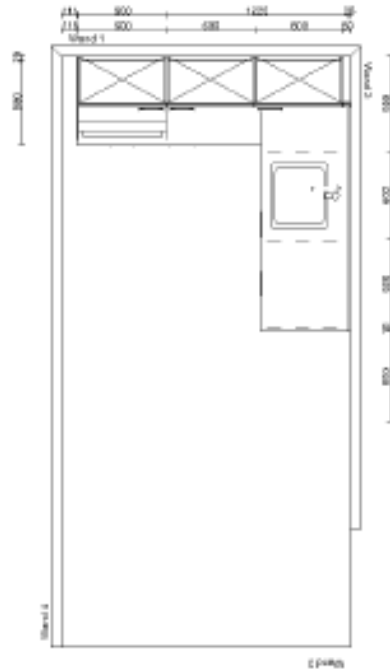

KEUKENBROCHURE - hoekopstelling

Woningtype GK301

Eilberg 69-75-83

Noordhoek 17-19-25-27-33-35

Deze afbeelding is een impressie van een rechte keukenopstelling. Op de verhuurtekening van jouw appartement staat aangegeven hoe jouw keukenopstelling is. De verhuurtekening is maatgevend.

Keuken zoals getekend
Noordhoek 17-25-35

Keuken gespiegeld
Noordhoek 19-27-33
Eikberg 69-75-83

Keukenmeubelen

Keuken type: Atlas Laser

| | Kleur |
|---------------------|-------|
| Front | Wit |
| Kasten buitenzijde | Wit |
| Kasten binnenzijde | Wit |
| Kasten kopse kanten | Wit |
| Plinten | Wit |