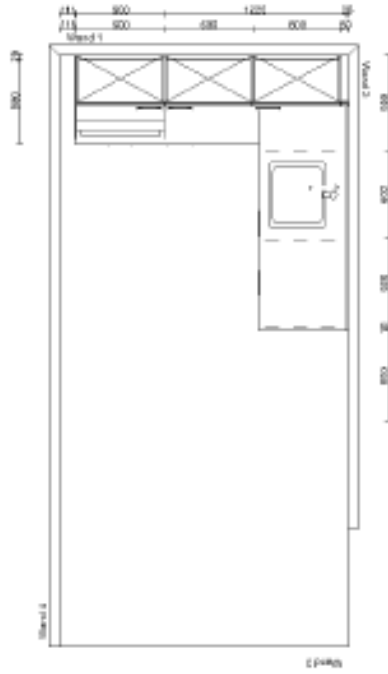

KEUKENBROCHURE - hoekopstelling

Woningtype GK201

Langlaar 18-20-22-24-28-30-32-36-38

Woningtype GM202

Langlaar 26 en 34

Deze afbeelding is een impressie van een rechte keukenopstelling. Op de verhuurtekening van jouw appartement staat aangegeven hoe jouw keukenopstelling is. De verhuurtekening is maatgevend.

Keukenmeubelen

Keuken type: Atlas Laser

	Kleur
Front	Wit
Kasten buitenzijde	Wit
Kasten binnenzijde	Wit
Kasten kopse kanten	Wit
Plinten	Wit

Grepen

D-beugel Toscana

Werkblad

Kunststof, 32 mm dik
Kleur: midnight dream