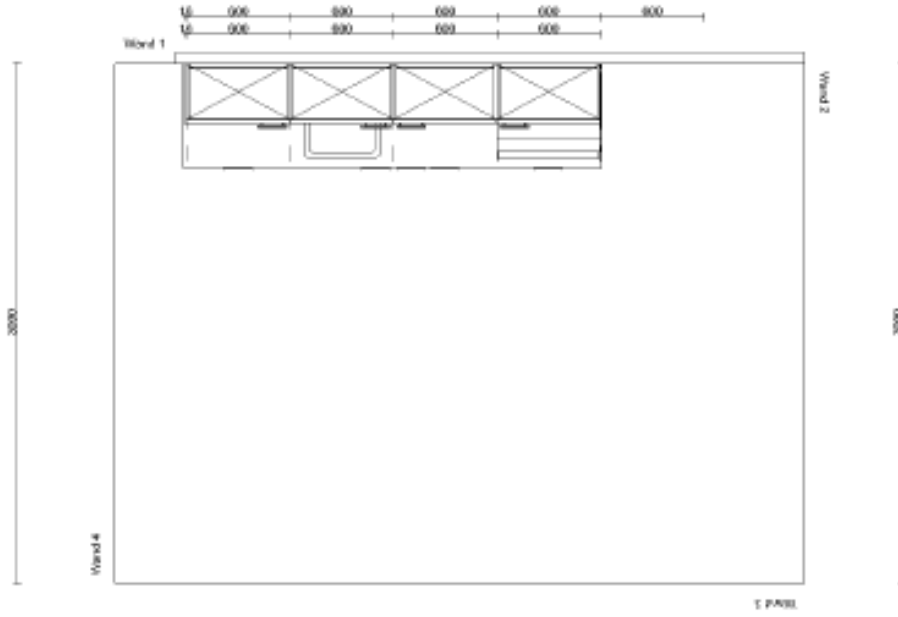

KEUKENBROCHURE – rechte opstelling

Woningtype GM301

Overakker 93-95-97-99-101-103

Keukenmeubelen

Keuken type: Atlas Laser

	Kleur
Front	Wit
Kasten buitenzijde	Wit
Kasten binnenzijde	Wit
Kasten kopse kanten	Wit
Plinten	Wit

Grepen

D-beugel Toscana

Werkblad

Kunststof, 32 mm dik
Kleur: midnight dream

Spoelbak

Vierkante spoelbak
met korfplug

spoelbak

Kraan

Grohe Eurostyle keukenmengkraan hoog
model

Afzuigkap

ETNA onderbouw afzuigkap
RVS, 60 cm

Vaatwasser

ETNA volledig geïntegreerde vaatwasser, 60
cm

Kookplaat

ETNA Inductiekookplaat, 60 cm
2-fase, central bediening, classis design

Combi-magnetron

ETNA inbouw combi-magnetron, nis 45 cm